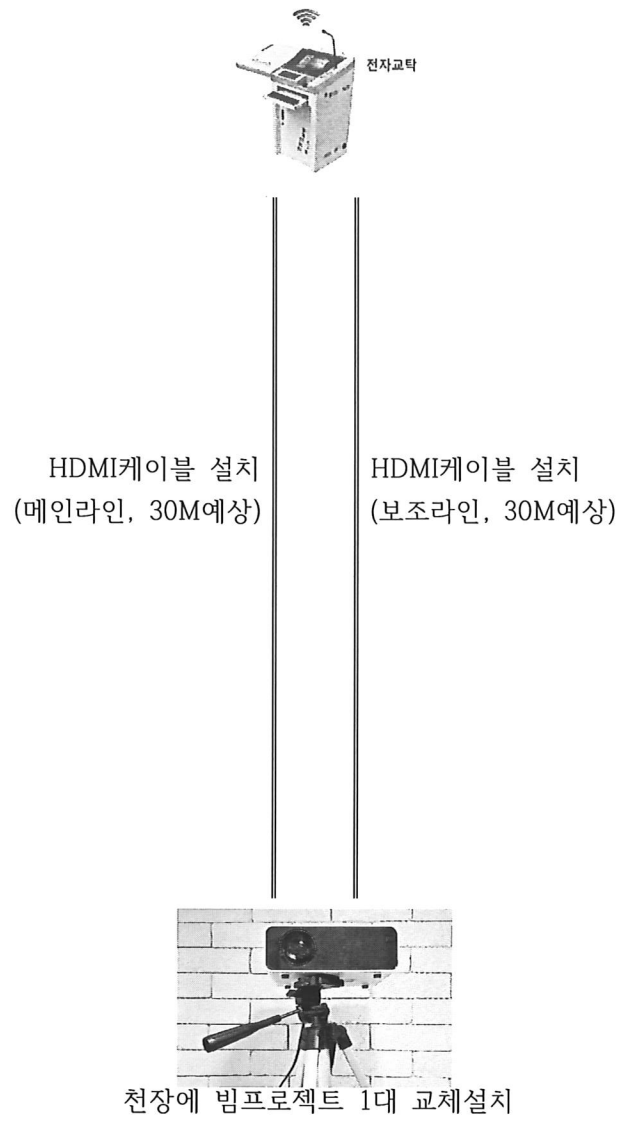

## 바이오헬스관 201호 강의실 계통도

- 빔프로젝트 아래에 고정식 의자들이 있어 설치시 주의 필요