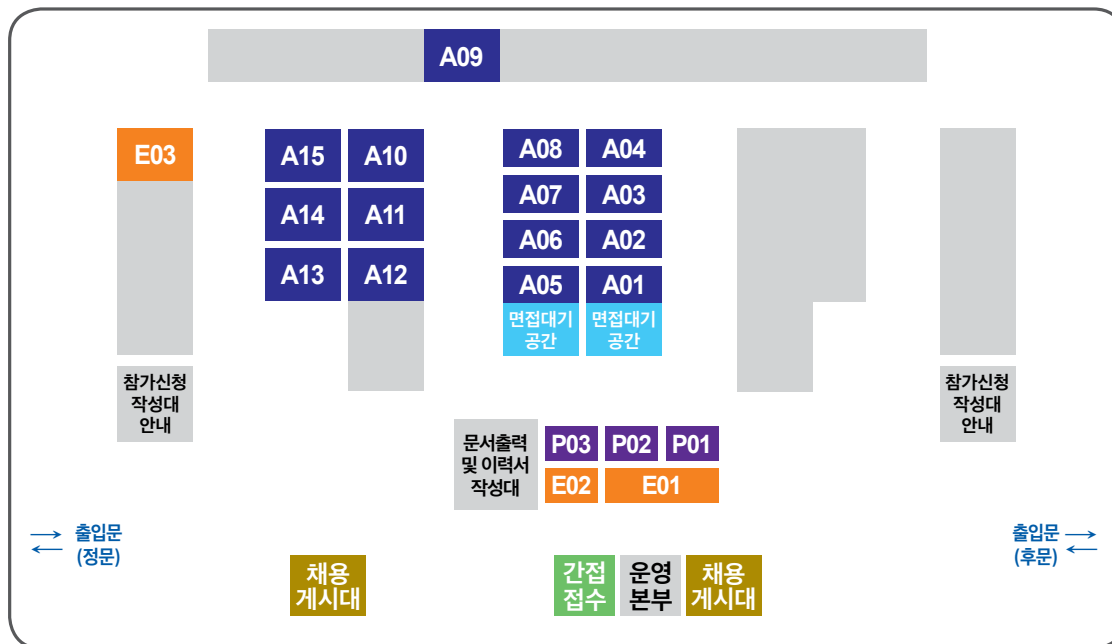

2019 청년 채용박람회

구분	부스 번호	명칭
홍보관	P01	부산북부고용노동지청
	P02	동서대학교 대학일자리센터
	P03	부산경영자총협회
부대 행사	P01	지문 적성 검사
	P02	이력서 컨설팅
	P03	VR 면접

직접참가기업	
A01 부산신항만㈜	A09 경성산업
A02 비엔스틸라㈜	A10 (주)엔젤
A03 동우알엔에스㈜	A11 (주)나라코퍼레이션
A04 (주)동신모텍 부산공장	A12 (주)파나시아
A05 (주)파라디이스호텔 부산	A13 (주)토탈소프트뱅크
A06 (주)유니온	A14 (주)아인텔레서비스 (LG유플러스 모바일 고객센터)
A07 지오지에스 주식회사	A15 한국비즈니스원센터
A08 (주)지패션코리아	

채용박람회 참여자 스탬프 이벤트

도장 3개 획득 시 아메리카노 쿠폰 지급!! 운영본부에 제출해주세요!

- 각 해당 부스에서 미션을 수행하고 스탬프 3개 이상 획득시 커피 쿠폰 중
- 해당 부스에서는 1인당 1개의 스탬프만 획득할 수 있습니다.
- 기념품 증정 인원 : 200명 [선착순]
- 본 이벤트는 시간에 관계없이 **기념품 소진 시 조기 종료** 수 있습니다.
- 스탬프 3개 이상 획득후 운영본부에 제출하시면 됩니다.